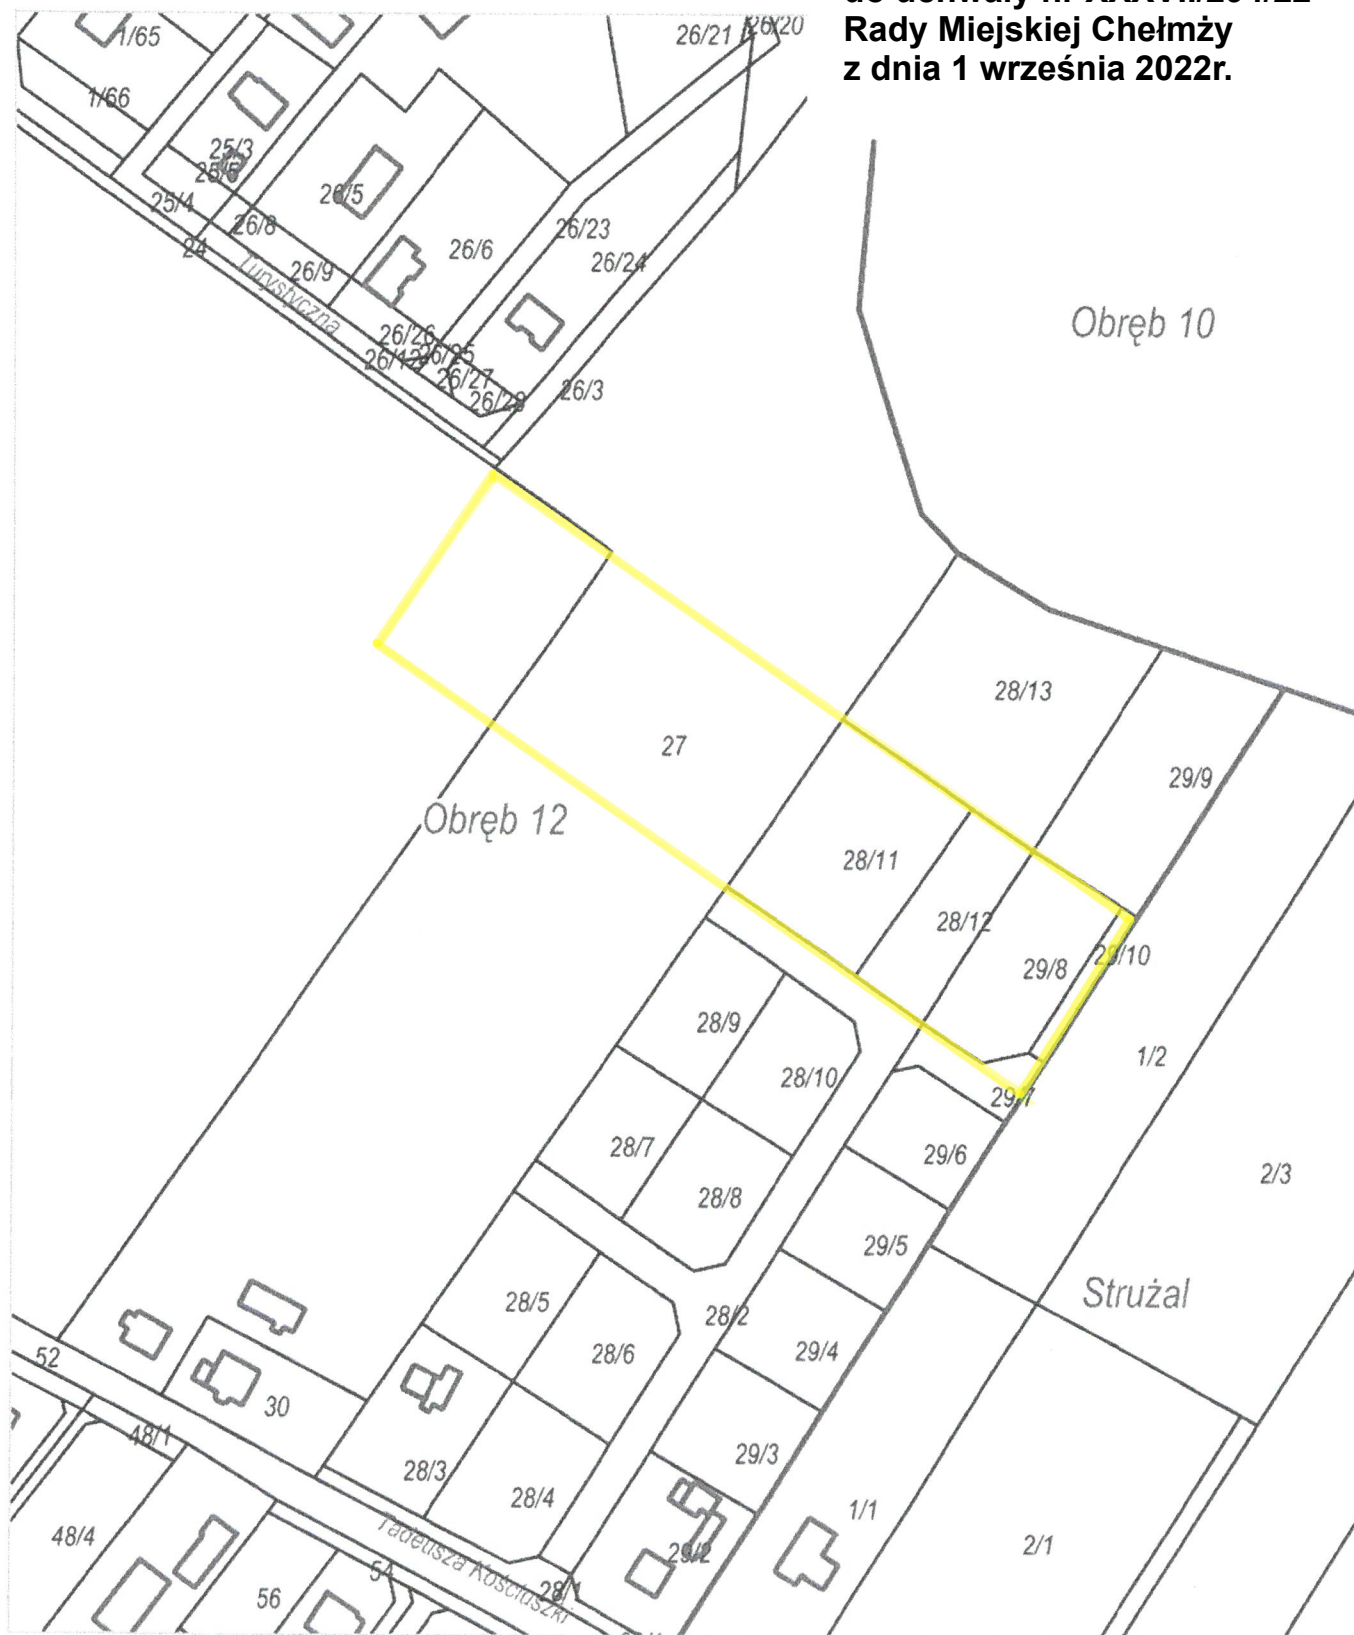

Wydruk z systemu

skala 1: 2 000

**Załącznik nr 1
do uchwały nr XXXVII/294/22
Rady Miejskiej Chełmży
z dnia 1 września 2022r.**

— lokalizacja terenu objętego mpzp